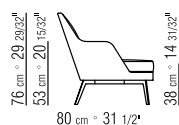

New collections 2013

GUSCIO

COLLEZIONE GUSCIO / DIVANETTO

ANTONIO CITTERIO

DIVANETTO STRUTTURA IN LEGNO MASSELLO O METALLO (FINITURE DA VERIFICARSI)/ RIVESTIMENTO IN TESSUTO O PELLE (LA SCELTA DEL TESSUTO E' DA EFFETTUARSI PREVIA VERIFICA DELLA POSSIBILITÀ DI UTILIZZO) • BANQUETTE AND CURVED SOFA / SEAT CUSHIONS FEATHER WITH CRUSHPROOF MATERIAL INSERT / SMALL CUSHIONS FEATHER/ BASE BANQUETTE HEARTWOOD OR METAL / BASE CURVED SOFA METAL • ZWEISITZERSOFA , NIERENSOFA STRUKTUR AUS FESTEM POLYURETHAN UND POLYURETHAN-HARTSCHAUM / SITZKISSEN MIT FEDERFÜLLUNG MIT EINSATZ AUS FORMFESTEM MATERIAL / SOFAKISSEN MIT FEDERFÜLLUNG / GESTELL ZWEISITZER AUS MASSIVHOLZ ODER METALL / GESTELL NIERENSOFA AUS METALL / BEZUG AUS STOFF ODER LEDER. STOFFAUSWAHL UNTER VORBEHALT: ES MUSS ZUNÄCHST DIE VERWENDUNGSMÖGLICHKEIT GEPRÜFT WERDEN.