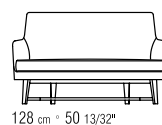

New collections 2013

GUSCIO

COLLEZIONE GUSCIO / DIVANETTO

ANTONIO CITTERIO

DIVANETTO STRUTTURA IN LEGNO MASSELLO O METALLO (FINITURE DA VERIFICARSI)/ RIVESTIMENTO IN TESSUTO O PELLE (LA SCELTA DEL TESSUTO E' DA EFFETTUARSI PREVIA VERIFICA DELLA POSSIBILITÀ DI UTILIZZO) • BANQUETTE AND CURVED SOFA / SEAT CUSHIONS FEATHER WITH CRUSHPROOF MATERIAL INSERT / SMALL CUSHIONS FEATHER/ BASE BANQUETTE HEARTWOOD OR METAL / BASE CURVED SOFA METAL • ZWEISITZERSOFA , NIERENSOFA STRUKTUR AUS FESTEM POLYURETHAN UND POLYURETHAN-HARTSCHAUM / SITZKISSEN MIT FEDERFÜLLUNG MIT EINSATZ AUS FORMFESTEM MATERIAL / SOFAKISSEN MIT FEDERFÜLLUNG / GESTELL ZWEISITZER AUS MASSIVHOLZ ODER METALL / GESTELL NIERENSOFA AUS METALL / BEZUG AUS STOFF ODER LEDER. STOFFAUSWAHL UNTER VORBEHALT: ES MUSS ZUNÄCHST DIE VERWENDUNGSMÖGLICHKEIT GEPRÜFT WERDEN.