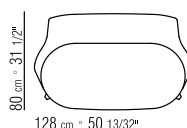

New collections 2013

GUSCIO

COLLEZIONE GUSCIO / DIVANETTO

ANTONIO CITTERIO

DIVANETTO STRUTTURA IN LEGNO MASSELLO O METALLO (FINITURE DA VERIFICARSI)/ RIVESTIMENTO IN TESSUTO O PELLE (LA SCELTA DEL TESSUTO E' DA EFFETTUARSI PREVIA VERIFICA DELLA POSSIBILITÀ DI UTILIZZO) • BANQUETTE AND CURVED SOFA / SEAT CUSHIONS FEATHER WITH CRUSHPROOF MATERIAL INSERT / SMALL CUSHIONS FEATHER/ BASE BANQUETTE HEARTWOOD OR METAL / BASE CURVED SOFA METAL • ZWEISITZERSOFA , NIERENSOFA STRUKTUR AUS FESTEM POLYURETHAN UND POLYURETHAN-HARTSCHAUM / SITZKISSEN MIT FEDERFÜLLUNG MIT EINSATZ AUS FORMFESTEM MATERIAL / SOFAKISSEN MIT FEDERFÜLLUNG / GESTELL ZWEISITZER AUS MASSIVHOLZ ODER METALL / GESTELL NIERENSOFA AUS METALL / BEZUG AUS STOFF ODER LEDER. STOFFAUSWAHL UNTER VORBEHALT: ES MUSS ZUNÄCHST DIE VERWENDUNGSMÖGLICHKEIT GEPRÜFT WERDEN.