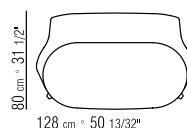

New collections 2013

GUSCIO

COLLEZIONE GUSCIO / DIVANETTO

ANTONIO CITTERIO

DIVANETTO STRUTTURA IN LEGNO MASSELLO O METALLO (FINITURE DA VERIFICARSI)/ RIVESTIMENTO IN TESSUTO O PELLE (LA SCELTA DEL TESSUTO E' DA EFFETTUARSI PREVIA VERIFICA DELLA POSSIBILITÀ DI UTILIZZO) • BANQUETTE AND CURVED SOFA / SEAT CUSHIONS FEATHER WITH CRUSHPROOF MATERIAL INSERT / SMALL CUSHIONS FEATHER/ BASE BANQUETTE HEARTWOOD OR METAL / BASE CURVED SOFA METAL • ZWEISITZERSOFA , NIERENSOFA STRUKTUR AUS FESTEM POLYURETHAN UND POLYURETHAN-HARTSCHAUM / SITZKISSEN MIT FEDERFÜLLUNG MIT EINSATZ AUS FORMFESTEM MATERIAL / SOFAKISSEN MIT FEDERFÜLLUNG / GESTELL ZWEISITZER AUS MASSIVHOLZ ODER METALL / GESTELL NIERENSOFA AUS METALL / BEZUG AUS STOFF ODER LEDER. STOFFAUSWAHL UNTER VORBEHALT: ES MUSS ZUNÄCHST DIE VERWENDUNGSMÖGLICHKEIT GEPRÜFT WERDEN.