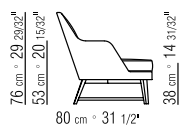

New collections 2013

GUSCIO

COLLEZIONE GUSCIO / DIVANETTO

ANTONIO CITTERIO

DIVANETTO STRUTTURA IN LEGNO MASSELLO O METALLO (FINITURE DA VERIFICARSI)/ RIVESTIMENTO IN TESSUTO O PELLE (LA SCELTA DEL TESSUTO E' DA EFFETTUARSI PREVIA VERIFICA DELLA POSSIBILITÀ DI UTILIZZO) • BANQUETTE AND CURVED SOFA / SEAT CUSHIONS FEATHER WITH CRUSHPROOF MATERIAL INSERT / SMALL CUSHIONS FEATHER/ BASE BANQUETTE HEARTWOOD OR METAL / BASE CURVED SOFA METAL • ZWEISITZERSOFA , NIERENSOFA STRUKTUR AUS FESTEM POLYURETHAN UND POLYURETHAN-HARTSCHAUM / SITZKISSEN MIT FEDERFÜLLUNG MIT EINSATZ AUS FORMFESTEM MATERIAL / SOFAKISSEN MIT FEDERFÜLLUNG / GESTELL ZWEISITZER AUS MASSIVHOLZ ODER METALL / GESTELL NIERENSOFA AUS METALL / BEZUG AUS STOFF ODER LEDER. STOFFAUSWAHL UNTER VORBEHALT: ES MUSS ZUNÄCHST DIE VERWENDUNGSMÖGLICHKEIT GEPRÜFT WERDEN.