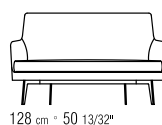

New collections 2013

GUSCIO

COLLEZIONE GUSCIO / DIVANETTO

ANTONIO CITTERIO

DIVANETTO STRUTTURA IN LEGNO MASSELLO O METALLO (FINITURE DA VERIFICARSI)/ RIVESTIMENTO IN TESSUTO O PELLE (LA SCELTA DEL TESSUTO E' DA EFFETTUARSI PREVIA VERIFICA DELLA POSSIBILITÀ DI UTILIZZO) • BANQUETTE AND CURVED SOFA / SEAT CUSHIONS FEATHER WITH CRUSHPROOF MATERIAL INSERT / SMALL CUSHIONS FEATHER/ BASE BANQUETTE HEARTWOOD OR METAL / BASE CURVED SOFA METAL • ZWEISITZERSOFA , NIERENSOFA STRUKTUR AUS FESTEM POLYURETHAN UND POLYURETHAN-HARTSCHAUM / SITZKISSEN MIT FEDERFÜLLUNG MIT EINSATZ AUS FORMFESTEM MATERIAL / SOFAKISSEN MIT FEDERFÜLLUNG / GESTELL ZWEISITZER AUS MASSIVHOLZ ODER METALL / GESTELL NIERENSOFA AUS METALL / BEZUG AUS STOFF ODER LEDER. STOFFAUSWAHL UNTER VORBEHALT: ES MUSS ZUNÄCHST DIE VERWENDUNGSMÖGLICHKEIT GEPRÜFT WERDEN.