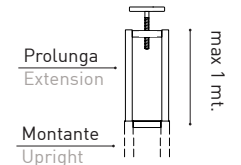

Sistema K2 / K2 System

Montanti / Uprights

Ripiano Semplice / Basic shelf

Ripiano con bordo rialzato / Reverse shelf

Ripiano in legno / Wood shelf

Piedino / Foot

Aggancio a parete / Wall hook

Prolunga / Extension Cable

Sistema K2 / K2 System

Cassettiera singola /
Chest of drawer

Cassettiera doppia /
Double chest of drawer

* Ingombro interno del cassetto
* Internal dimensions of the drawer

Ribaltina, apertura dall'alto /
Hanged tip-up panel,
opening from the top

* Ingombro interno
* Internal dimensions of the drawer

Ribaltina, apertura dal basso /
Hanged tip-up panel,
opening from the bottom

* Ingombro interno del cassetto
* Internal dimensions of the drawer

Cassettone /
Chest of drawer