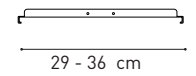

Ripiano Semplice / Basic shelf