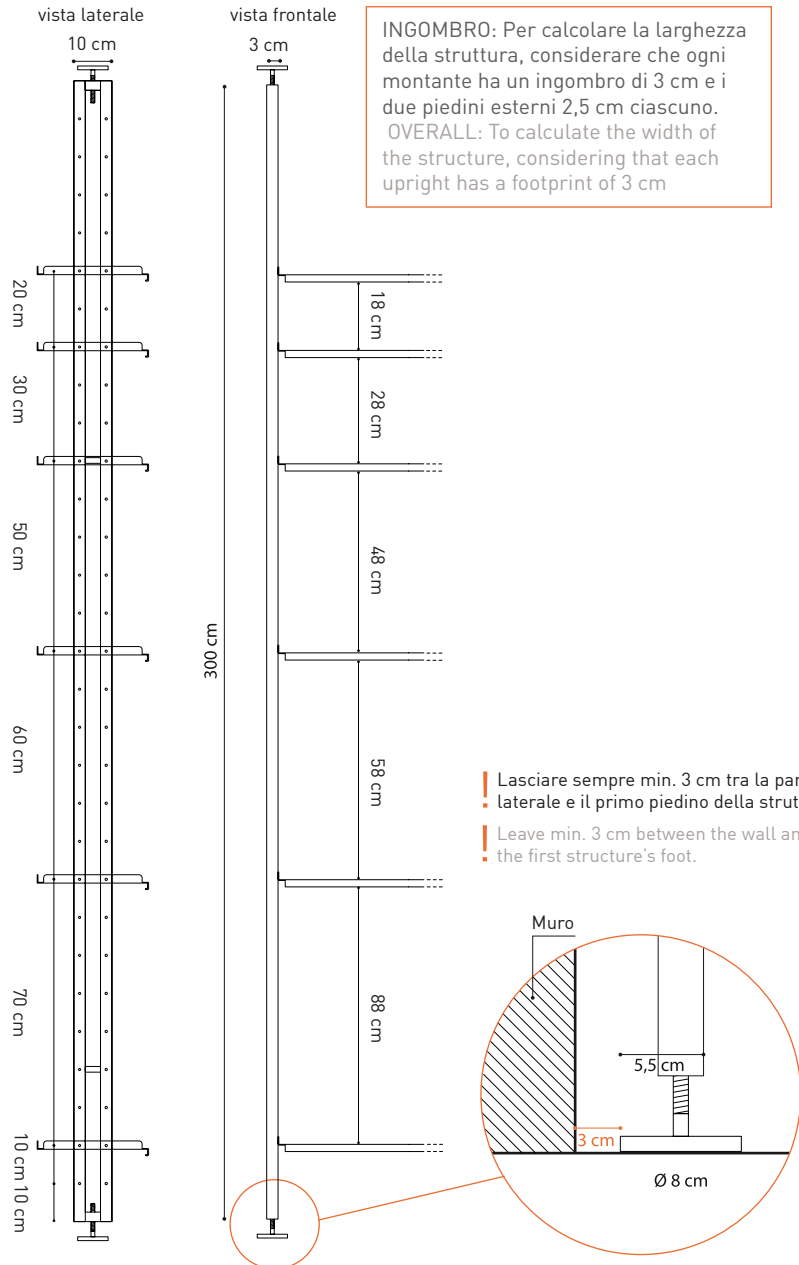

Al momento dell'ordine è necessario comunicare la distanza tra il pavimento e il soffitto (con una tolleranza di 5 cm) in quanto i montanti sono tagliati su misura. I fori su i montanti sono ogni 10 cm per consentire il posizionamento dei ripiani e degli altri elementi a diverse altezze, fino a 300 cm da terra.

Sistema K2 / K2 System

Montanti / Uprights

Ripiano Semplice / Basic shelf

Ripiano con bordo rialzato / Reverse shelf

Ripiano in legno / Wood shelf

Piedino / Foot

Aggancio a parete / Wall hook

Prolunga / Extension Cable

Sistema K2 / K2 System

Cassettiera singola /
Chest of drawer

Cassettiera doppia /
Double chest of drawer

* Ingombro interno del cassetto
* Internal dimensions of the drawer

Ribaltina, apertura dall'alto /
Hanged tip-up panel,
opening from the top

* Ingombro interno
* Internal dimensions of the drawer

Ribaltina, apertura dal basso /
Hanged tip-up panel,
opening from the bottom

* Ingombro interno del cassetto
* Internal dimensions of the drawer

Cassettone /
Chest of drawer