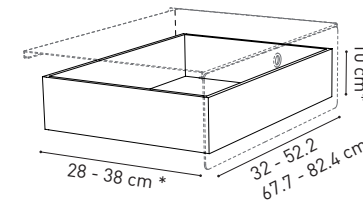

Sistema K2 / K2 System

Montanti / Uprights

Ripiano Semplice / Basic shelf

Ripiano con bordo rialzato / Reverse shelf

Ripiano in legno / Wood shelf

Piedino / Foot

Aggancio a parete / Wall hook

Prolunga / Extension Cable

Sistema K2 / K2 System

Cassettiera singola /
Chest of drawer

Cassettiera doppia /
Double chest of drawer

* Ingombro interno del cassetto
* Internal dimensions of the drawer

Ribaltina, apertura dall'alto /
Hanged tip-up panel,
opening from the top

* Ingombro interno
* Internal dimensions of the drawer

Ribaltina, apertura dal basso /
Hanged tip-up panel,
opening from the bottom

* Ingombro interno del cassetto
* Internal dimensions of the drawer

Cassettone /
Chest of drawer