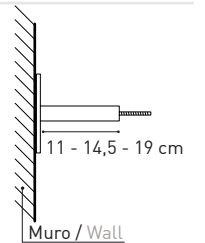

Sistema K2 / K2 System

Montanti / Uprights

Ripiano Semplice / Basic shelf

Ripiano con bordo rialzato / Reverse shelf

Ripiano in legno / Wood shelf

Piedino / Foot

Aggancio a parete / Wall hook

Prolunga / Extension Cable

Sistema K2 / K2 System

Cassettiera singola /
Chest of drawer

Cassettiera doppia /
Double chest of drawer

* Ingombro interno del cassetto
* Internal dimensions of the drawer

Ribaltina, apertura dall'alto /
Hanged tip-up panel,
opening from the top

* Ingombro interno
* Internal dimensions of the drawer

Ribaltina, apertura dal basso /
Hanged tip-up panel,
opening from the bottom

* Ingombro interno del cassetto
* Internal dimensions of the drawer

Cassettone /
Chest of drawer