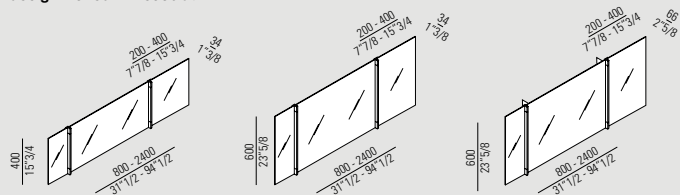

design Benedini Associati

L'articolo si sviluppa in più varianti: i codici non sono indicati

This item comes in a number of versions; the codes are not given

Der Artikel ist in mehreren Varianten lieferbar: die Artikelnummern sind nicht angegeben

L'article se développe en plusieurs variantes : les codes ne sont pas indiqués

El artículo se desarrolla en distintas variantes: los códigos no se indican